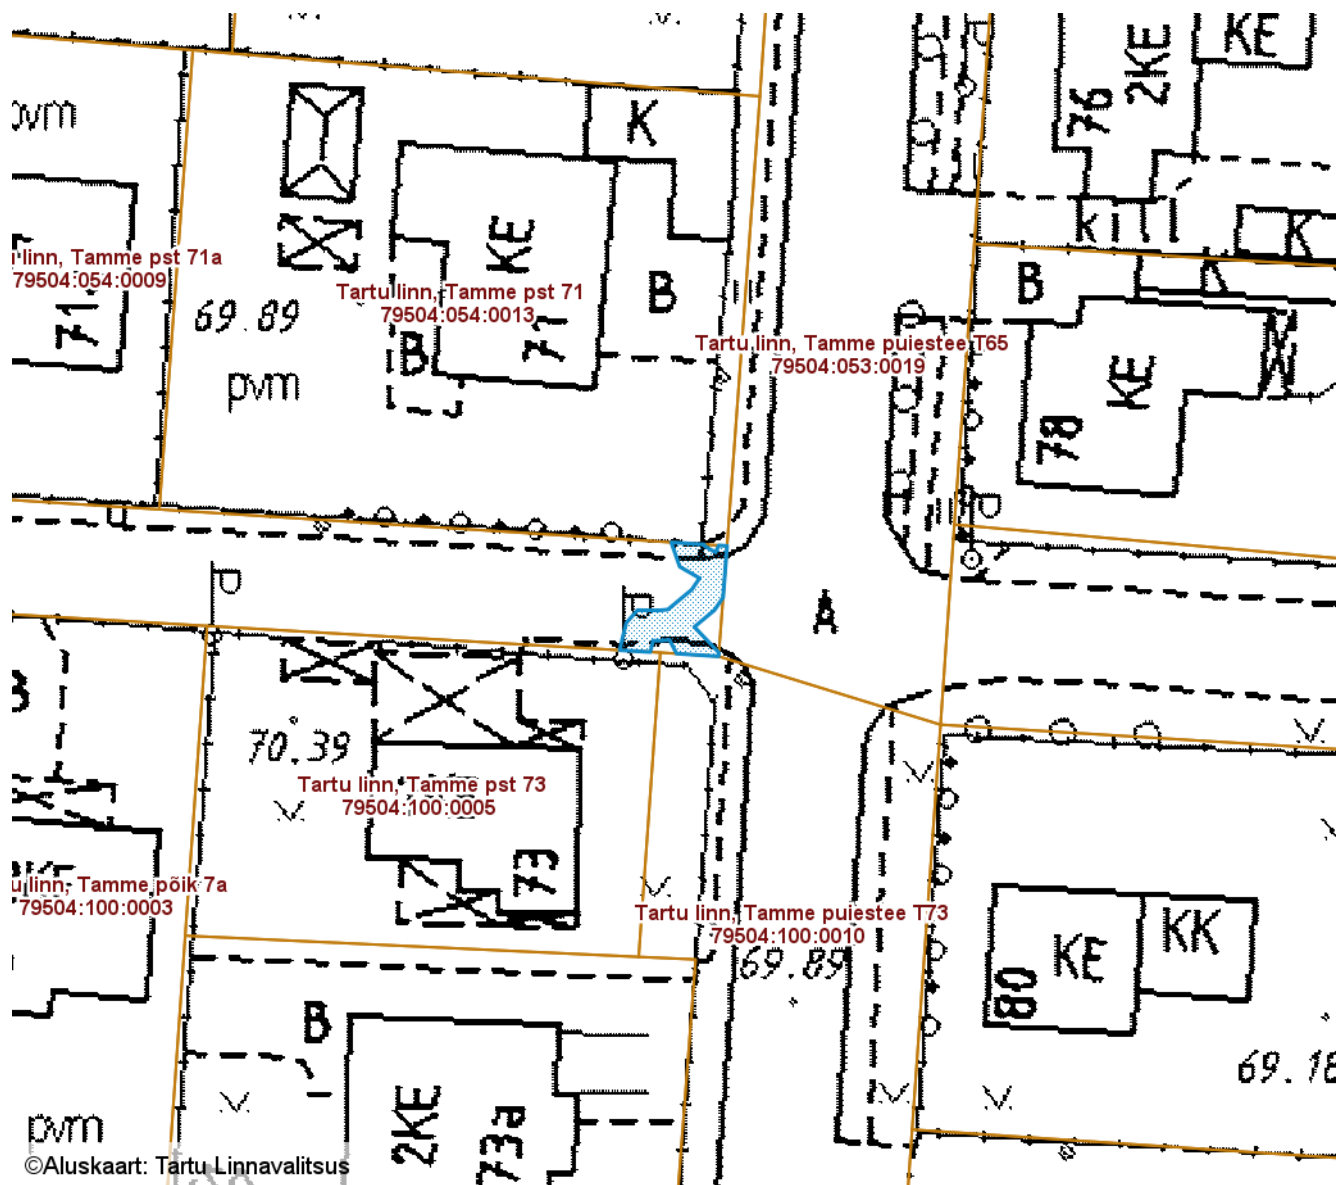

ISIKLIKU KASUTUSÕIGUSEGA KOORMATAVA

ALA SKEEM

Tartu linn, Tamme põik T1 (79504:100:0011)

M 1 : 500

— Isikliku kasutusõigusega seatav
maa-ala 26 m²
(Sideehitis)

Koostas: **Pille Toom**

Nr	X	Y	Nr	X	Y
1	6471716.54	657840.14	17	6471712.42	657837.07
2	6471717.30	657838.83	18	6471711.67	657836.89
3	6471718.91	657838.27	19	6471711.79	657834.86
4	6471718.77	657840.44	20	6471713.58	657835.30
5	6471718.66	657840.48	21	6471714.43	657836.04
6	6471718.24	657841.20	22	6471714.41	657837.48
7	6471718.70	657841.42	23	6471714.41	657837.38
8	6471718.67	657841.96	24	6471714.47	657838.05
9	6471715.27	657841.70	25	6471715.79	657839.63
10	6471714.43	657841.13			
11	6471713.32	657839.80			
12	6471711.62	657841.42			
13	6471711.38	657841.40			
14	6471711.56	657838.62			
15	6471712.47	657838.16			
16	6471712.41	657837.51			